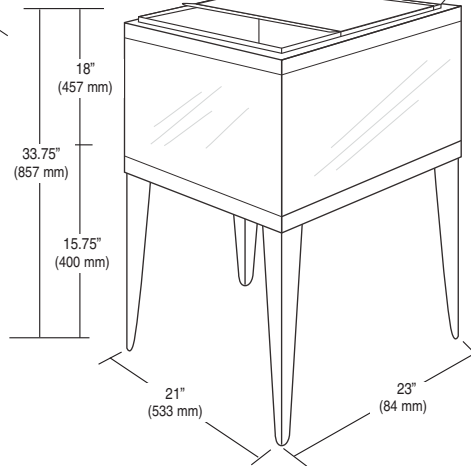

- IC 415 Drop In
- IC 415 Free Standing
- IC 415 Knockdown
- IC 421 Drop In
- IC 421 Free Standing
- IC 421 Knockdown

IC 415 Drop In

IC 421 Knockdown

IC 421 Free Standing

Dimensions

IC 415 Drop In:

8 Circuit Cold Plate - 22" W x 15" D x 14.25" H
(559 mm W x 381 mm D x 362 mm H)

IC 421 Drop In:

9 Circuit Cold Plate - 23" W x 21" D x 17.25" H
(584 mm W x 533 mm D x 438 mm H)

IC 415 Free Standing:

8 Circuit Cold Plate - 22" W x 15" D x 14" H
(559 mm W x 381 mm D x 356 mm H)

IC 421 Free Standing:

9 Circuit Cold Plate - 23" W x 21" D x 18" H
(584 mm W x 533 mm D x 457 mm H)

IC 415 Knockdown:

8 Circuit Cold Plate - 22" W x 15" D x 34" H
(559 mm W x 381 mm D x 864 mm H)

IC 421 Knockdown:

9 Circuit Cold Plate - 23" W x 21" D x 34" H
(584 mm W x 533 mm D x 864 mm H)